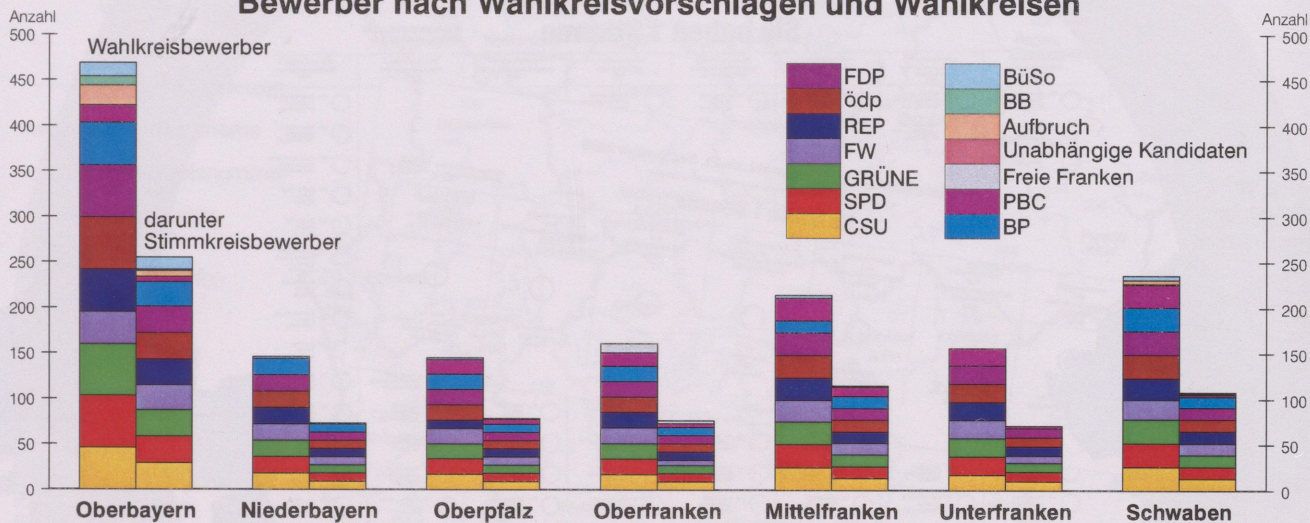

Bewerber nach Wahlkreisvorschlägen und Wahlkreisen