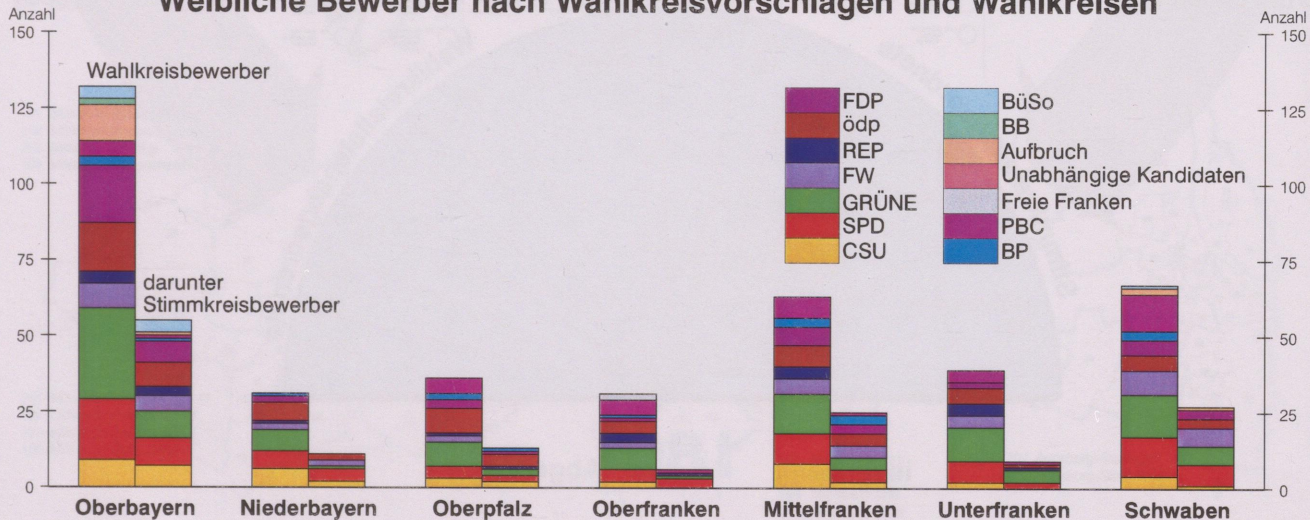

Weibliche Bewerber nach Wahlkreisvorschlägen und Wahlkreisen